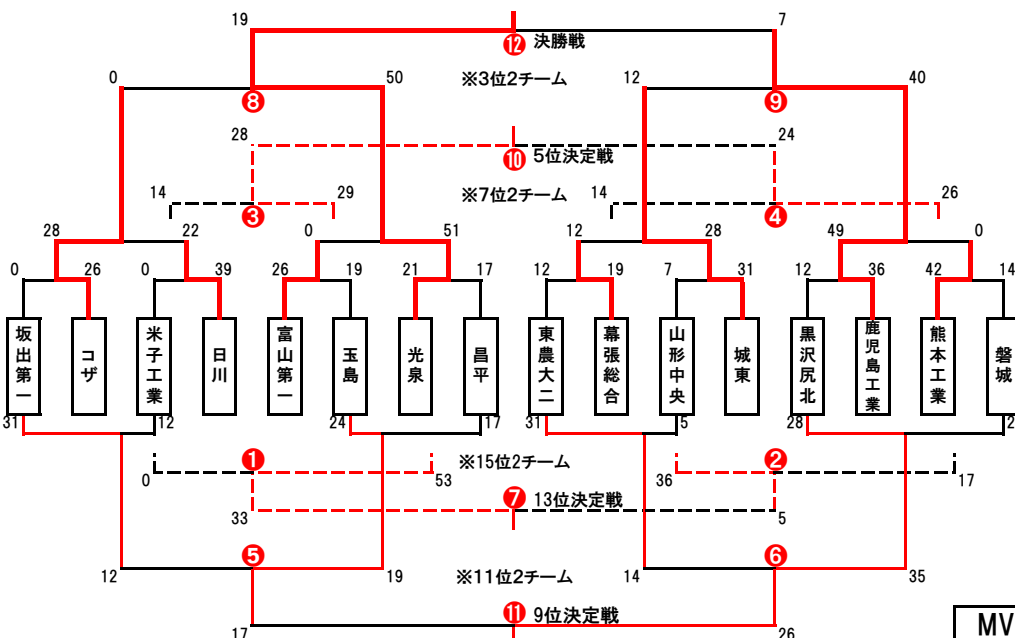

ポウルトーナメント

1位	光泉高校
2位	鹿児島工業高校
3位	コザ高校
3位	城東高校
5位	富山第一高校
6位	熊本工業高校
7位	日川高校
7位	幕張総合高校
9位	黒沢尻北高校
10位	玉島高校
11位	坂出第一高校
11位	東京農業大学第二高校
13位	昌平高校
14位	山形中央高校
15位	米子工業高校
15位	磐城高校
MVP	三宅颯馬(光泉高校)