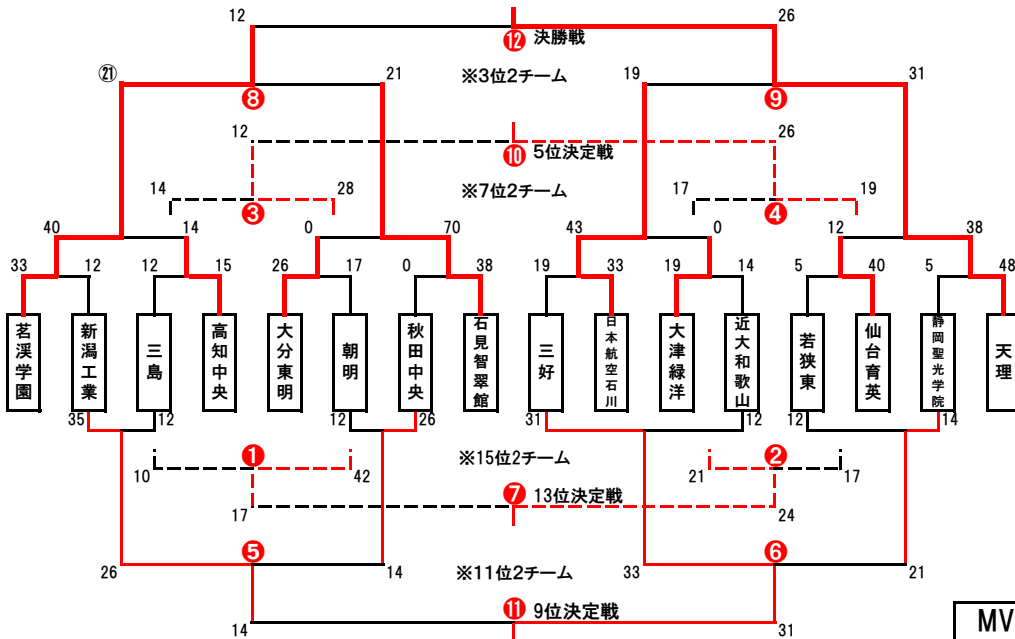

プレートトーナメント

1位	天理高校
2位	茗溪学園高校
3位	石見智翠館高校
3位	日本航空高校石川
5位	仙台育英高校
6位	大分東明高校
7位	高知中央高校
7位	大津緑洋高校
9位	三好高校
10位	新潟工業高校
11位	秋田中央高校
11位	静岡聖光学院高校
13位	近大和歌山高校
14位	朝明高校
15位	三島高校
15位	若狭東高校
MVP	本田飛翔(天理高校)