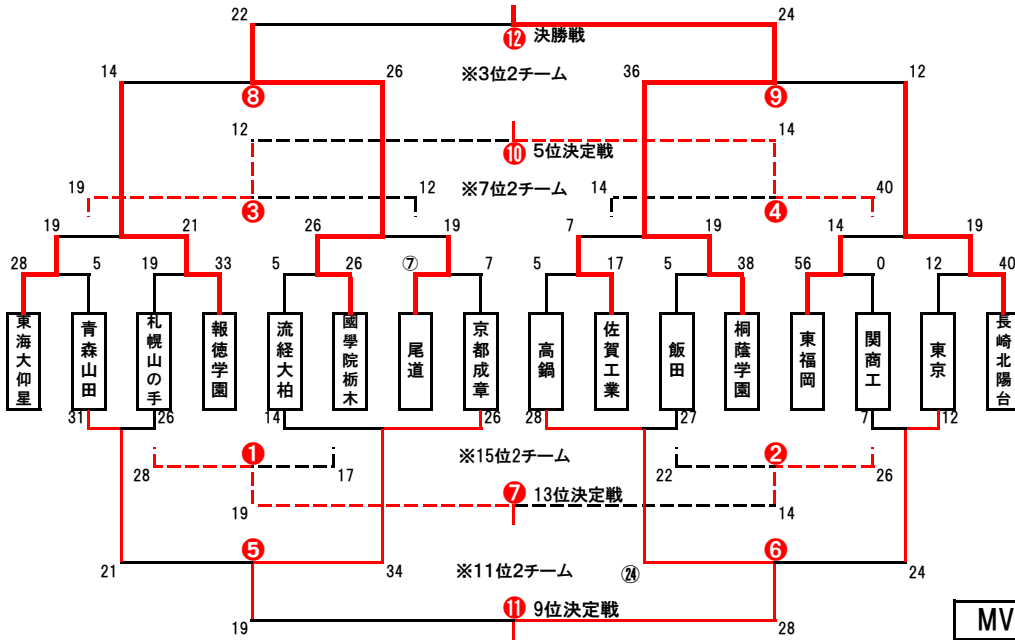

7月21日(日)・22日(月) 決勝トーナメント カップトーナメント

1位	桐蔭学園高校
2位	國學院栃木高校
3位	報徳学園高校
3位	長崎北陽台高校
5位	東福岡高校
6位	東海大大阪仰星高校
7位	尾道高校
7位	佐賀工業高校
9位	高鍋高校
10位	京都成章高校
11位	青森山田高校
11位	東京高校
13位	札幌山の手高校
14位	関商工高校
15位	流通経済大学柏高校
15位	飯田高校
MVP	伊藤大祐(桐蔭学園高校)