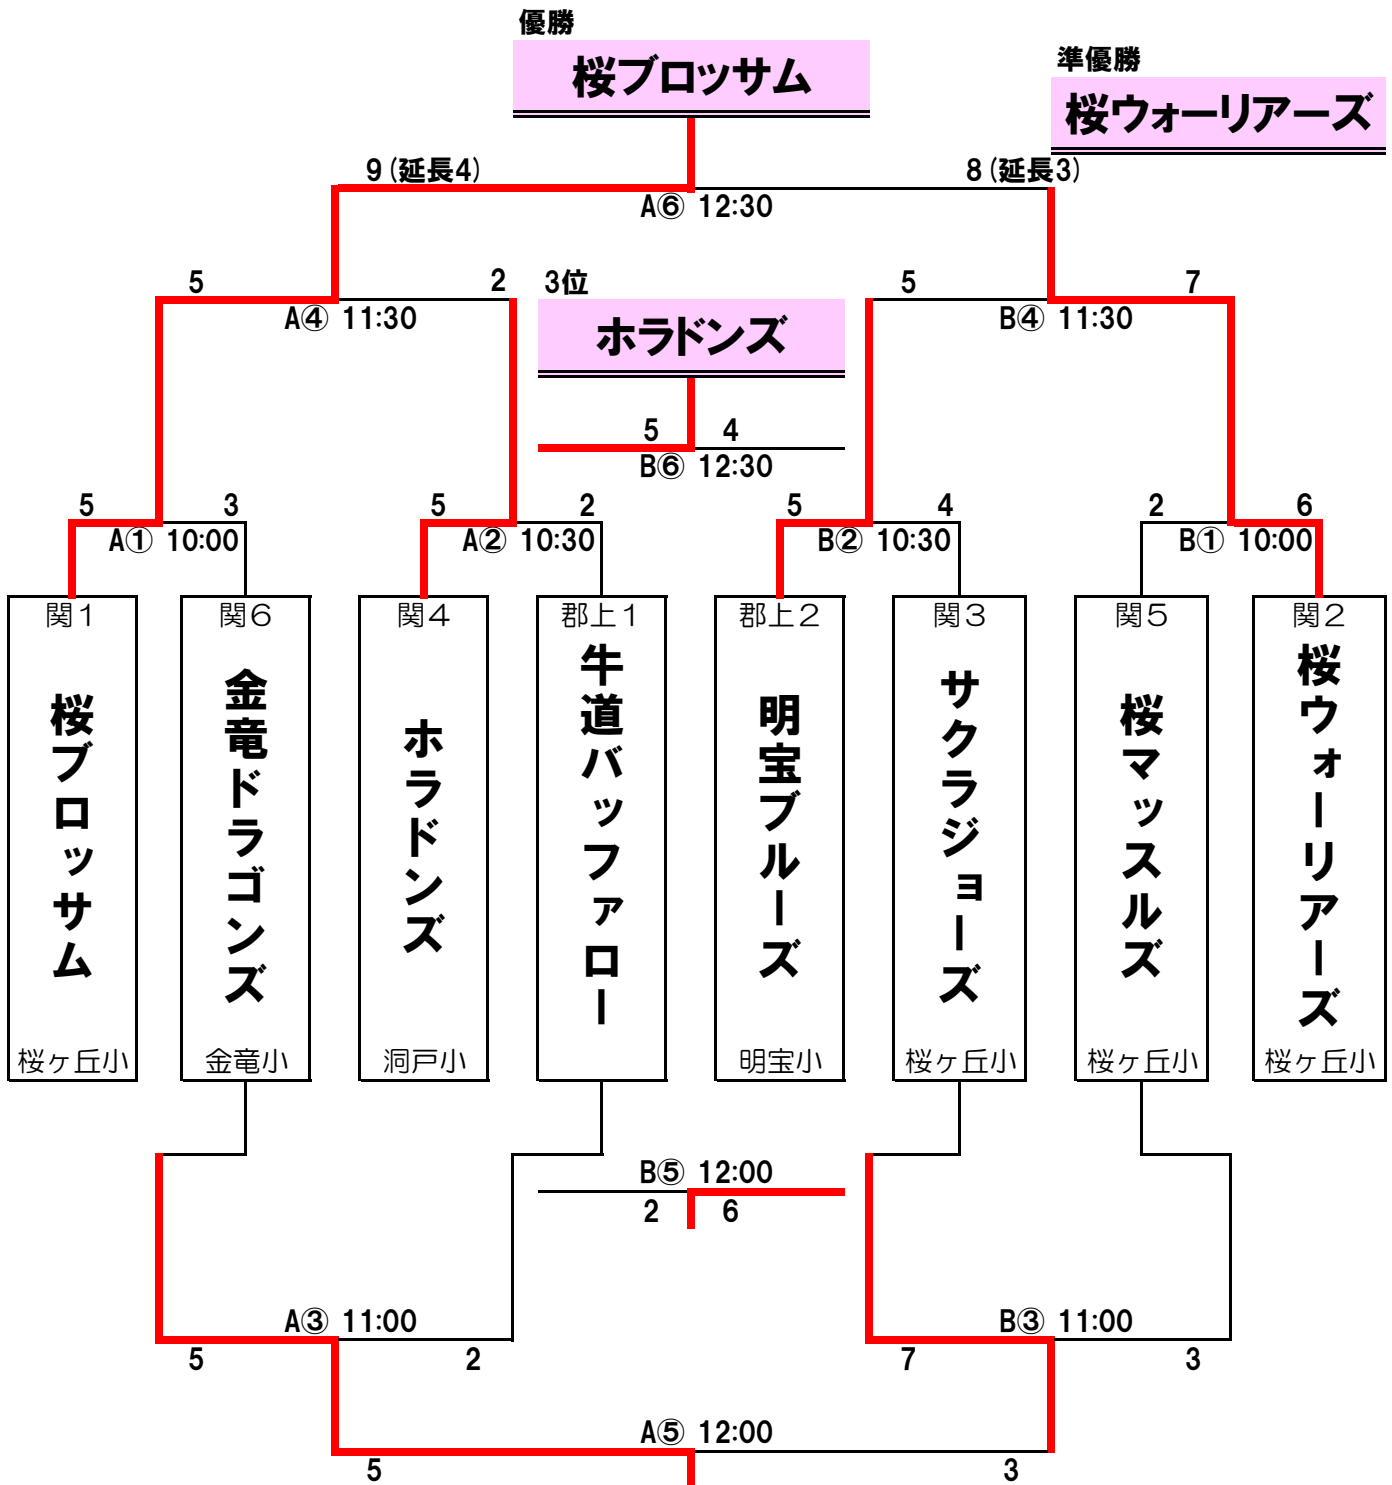

- ・(公財)日本ラグビーフットボール協会ラグビー標準規則に基づく大会規則に準ずる。
- ・5分-1分-5分で行うこととする。
- ・同点の場合は延長戦(3分-1分3分)を行う。それでも同点の場合はゴールデントライ形式とする。
- ・後半開始までに全ての選手がピッチに出場していることとする。
- ・本部より向かって左からAコート～Bコートとする。 25m×30m

※優勝チームは2024年1月20日(土) 豊田市運動公園球技場で行われる東海ブロック大会に出場

※東海大会で上位に入ると2024年2月24日(土) 25日(日) 熊谷ラグビー場で行われる全国大会に出場