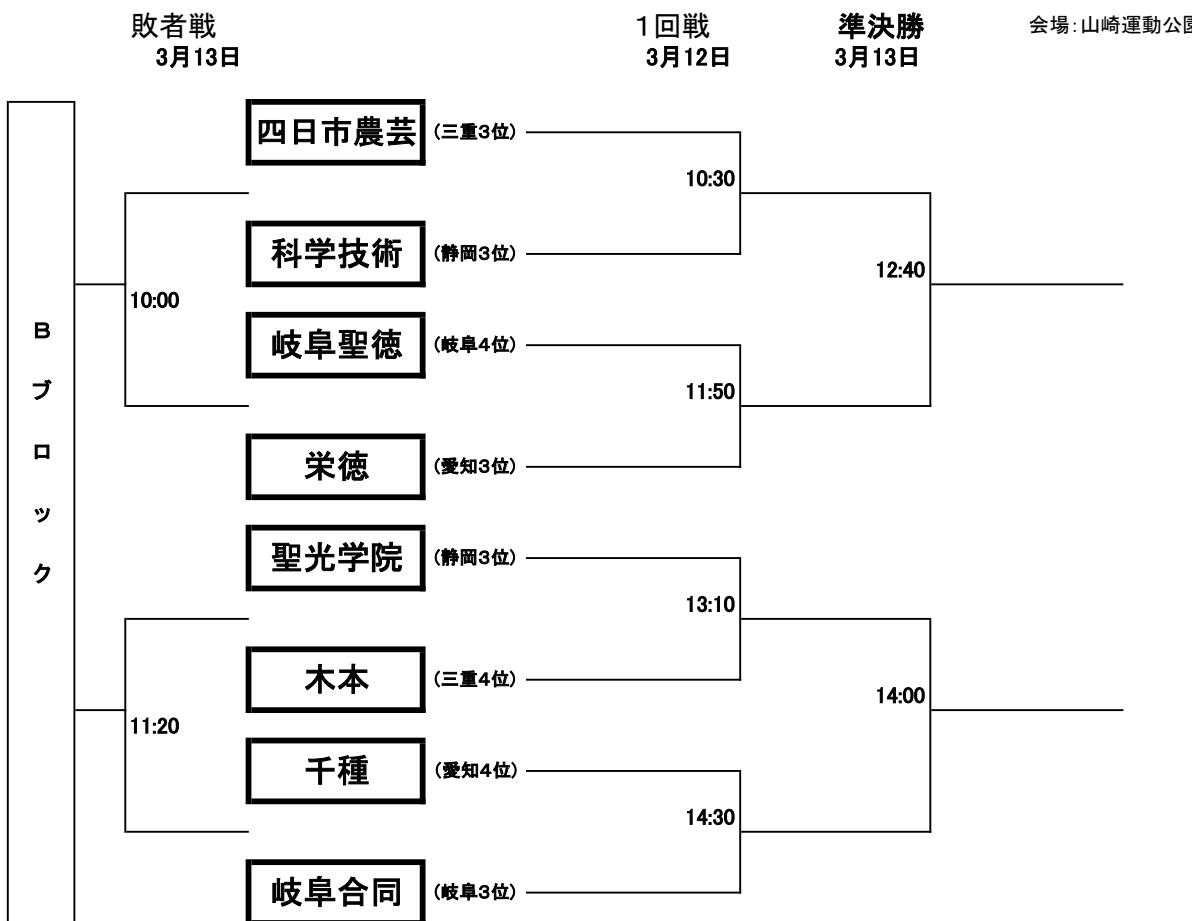

# 第26回東海高等学校選抜ラグビーフットボール大会組み合わせ

R4.2.20

会場: グリーンフィールド中池

※可児工・関・岐阜高専・岐阜・岐山・長良・羽島・鶯谷

令和4年2月20日(日)  
岐阜県高等学校体育連盟ラグビー専門部

## 高校ラグビー試合結果

大会名 第26回東海高等学校選抜ラグビーフットボール大会

期日 令和4年2月20日(日)

会場 関市中池公園 グリーン・フィールド中池

		学校名		T	G	PG	DG	得点合計		反則	備考
第1試合	準決勝	名古屋	前半	1	1	1	0	10	10	6	Ref
			後半	0	0	0	0	0		3	高山 落合 川口 田島
		朝明	前半	1	0	0	0	5	12	3	
			後半	1	1	0	0	7		3	
第2試合	準決勝	中部大春日丘	前半	9	7	0	0	59	93	3	Ref
			後半	6	2	0	0	34		6	高木 金谷 落合 石竹
		四日市工業	前半	0	0	0	0	0	0	2	
			後半	0	0	0	0	0		4	

令和4年2月19日(土)