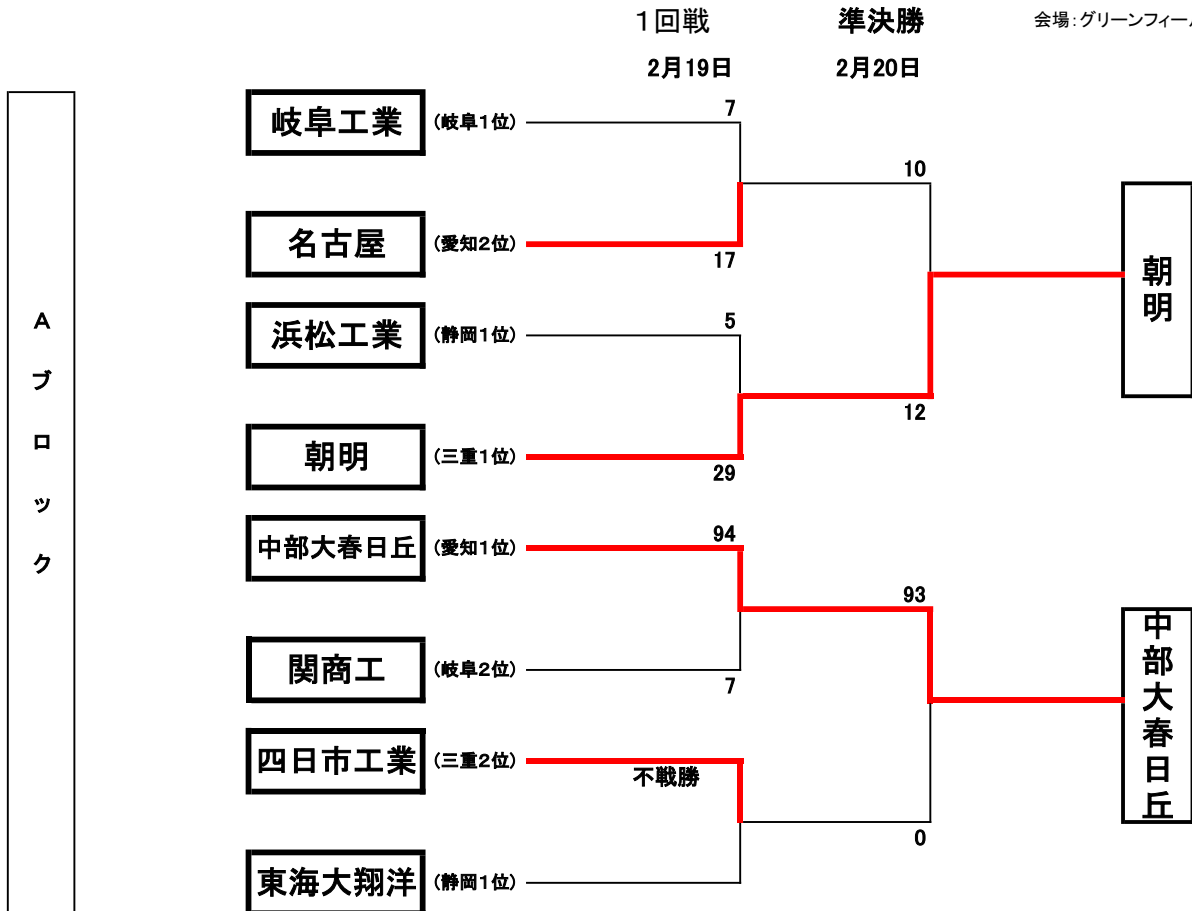

# 第26回東海高等学校選抜ラグビーフットボール大会組み合わせ

R4.2.20

会場: グリーンフィールド中池

※可児工・関・岐阜高専・岐阜・岐山・長良・羽島・鶯谷

令和4年2月20日(日)  
岐阜県高等学校体育連盟ラグビー専門部

## 高校ラグビー試合結果

大会名 第26回東海高等学校選抜ラグビーフットボール大会

期日 令和4年2月20日(日)

会場 関市中池公園 グリーン・フィールド中池

		学校名		T	G	PG	DG	得点合計		反則	備考
第1試合	準決勝	名古屋	前半	1	1	1	0	10	10	6	Ref
			後半	0	0	0	0	0		3	高山 落合 川口 田島
		朝明	前半	1	0	0	0	5	12	3	
			後半	1	1	0	0	7		3	
第2試合	準決勝	中部大春日丘	前半	9	7	0	0	59	93	3	Ref
			後半	6	2	0	0	34		6	高木 金谷 落合 石竹
		四日市工業	前半	0	0	0	0	0	0	2	
			後半	0	0	0	0	0		4	

令和4年2月19日(土)