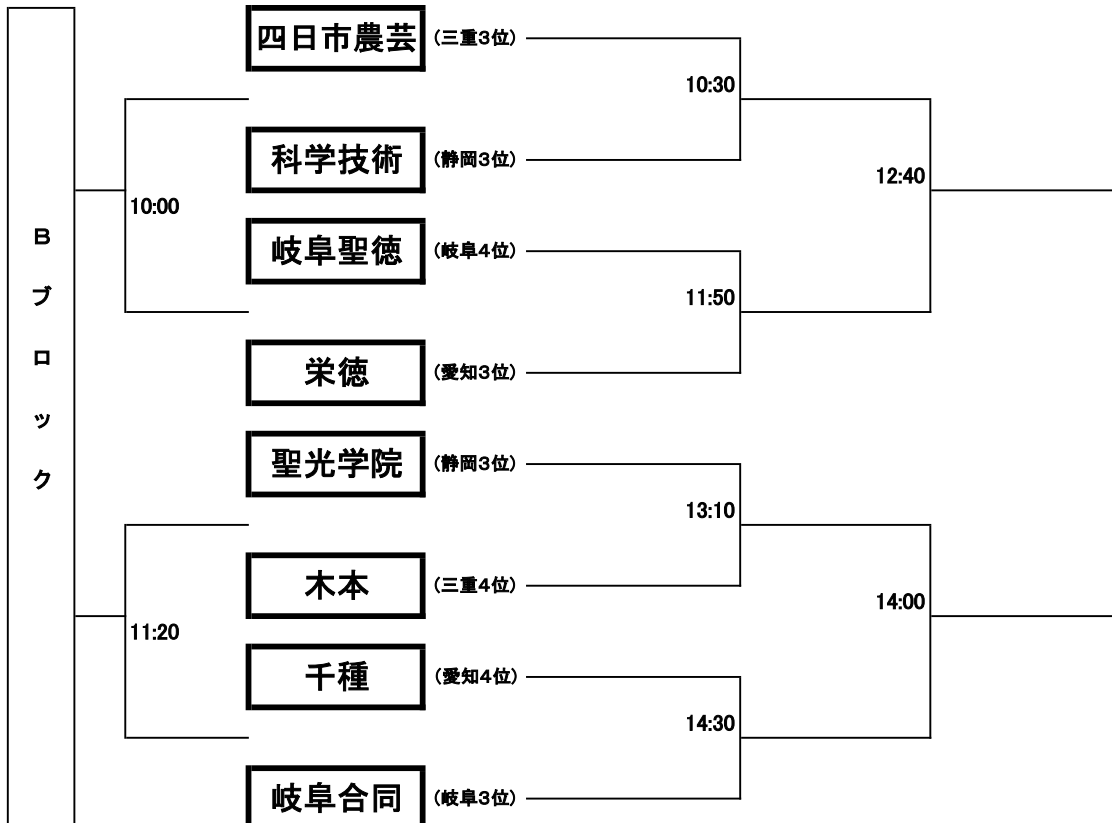

第26回東海高等学校選抜ラグビーフットボール大会組み合わせ

1回戦

準決勝

会場:グリーンフィールド中池

2月19日

2月20日

敗者戦
3月13日

1回戦
3月12日

準決勝
3月13日

会場:山崎運動公園

※可児工・関・岐阜高専・岐阜・岐山・長良・羽島・鶯谷

令和4年2月19日(土)

高校ラグビー試合結果

岐阜県高等学校体育連盟ラグビー専門部

大会名 第26回東海高等学校選抜ラグビーフットボール大会

期日 令和4年2月19日(土)