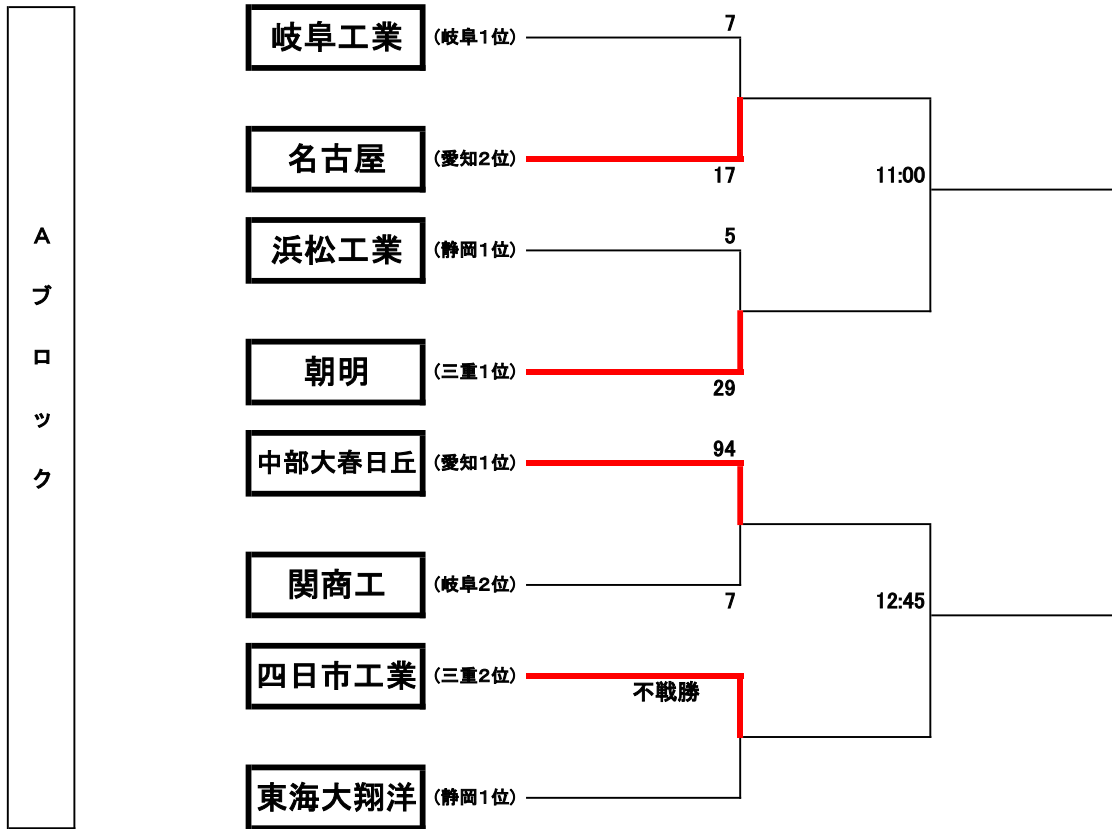

第26回東海高等学校選抜ラグビーフットボール大会組み合わせ

1回戦

準決勝

会場:グリーンフィールド中池

2月19日

2月20日

敗者戦
3月13日

1回戦
3月12日

準決勝
3月13日

会場:山崎運動公園

※可児工・関・岐阜高専・岐阜・岐山・長良・羽島・鶯谷

令和4年2月19日(土)

高校ラグビー試合結果

岐阜県高等学校体育連盟ラグビー専門部

大会名 第26回東海高等学校選抜ラグビーフットボール大会

期日 令和4年2月19日(土)