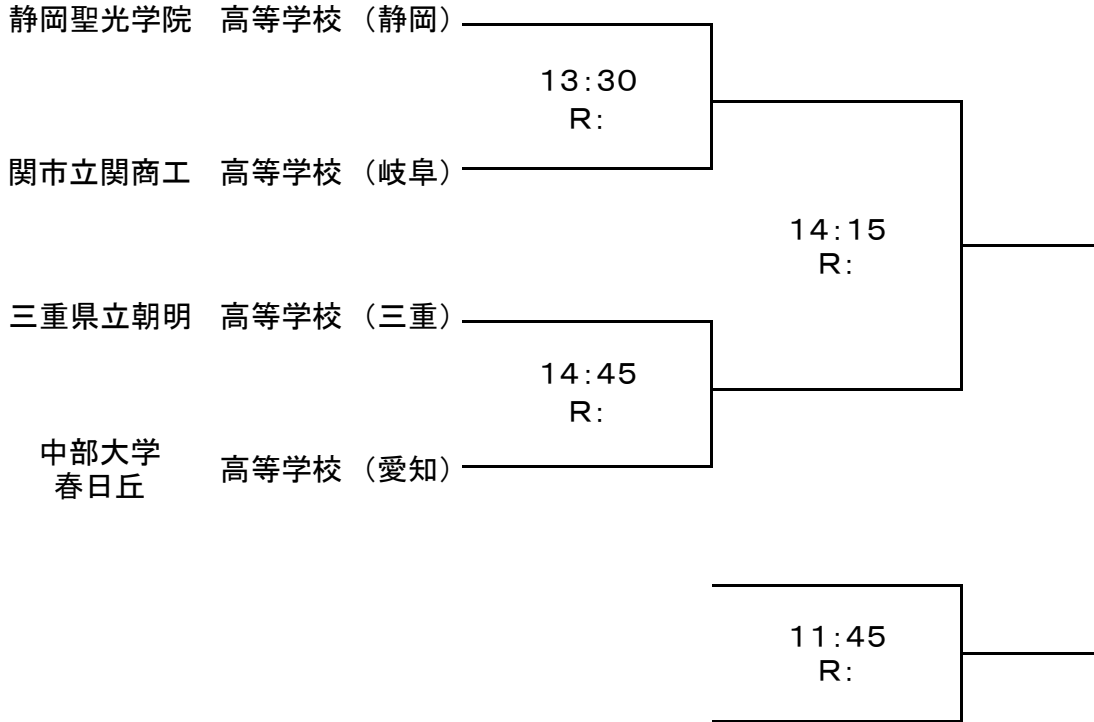

第65回東海高等学校総合体育大会ラグビー競技

会場: パロマ瑞穂ラグビー場

Aブロック(各県1位)

6月16日(土)
第一日目

6月17日(日)
第二日目

Bブロック(各県2位)