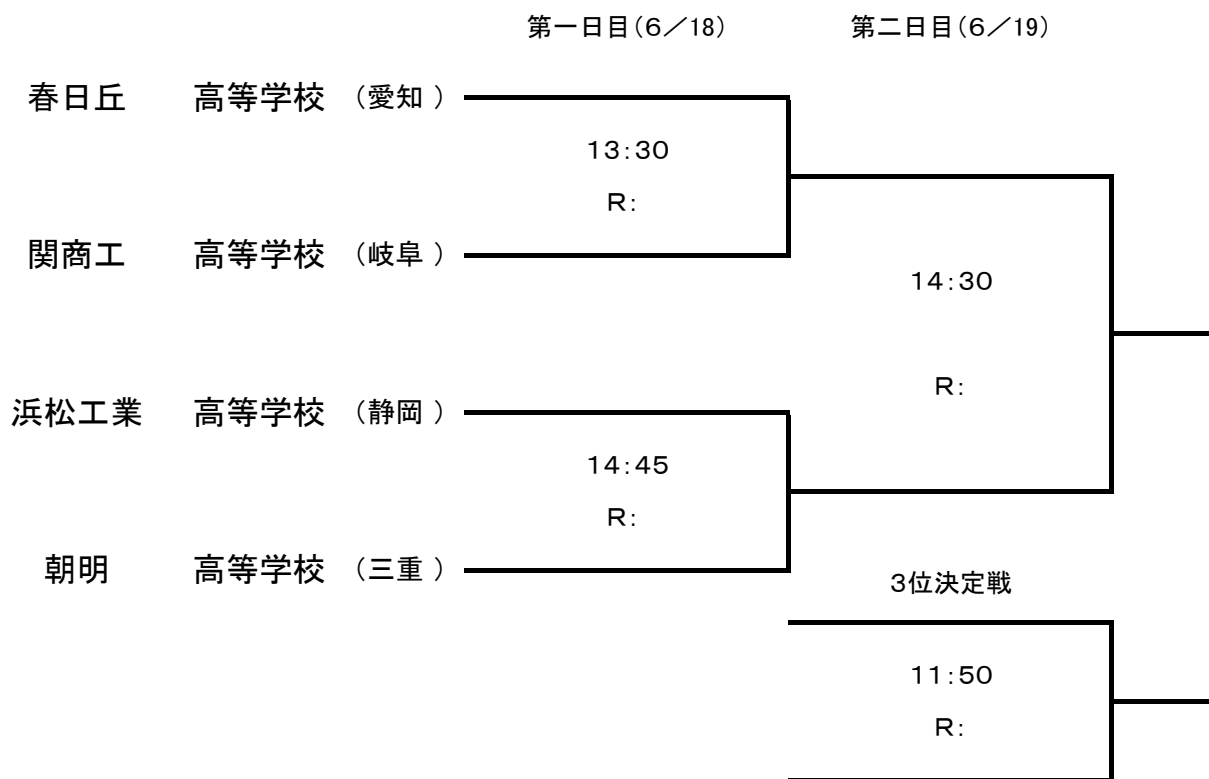

第63回東海高等学校総合体育大会ラグビー競技 組み合わせ

会場：関グリーンフィールド中池

Aブロック(各県1位)

Bブロック(各県2位)